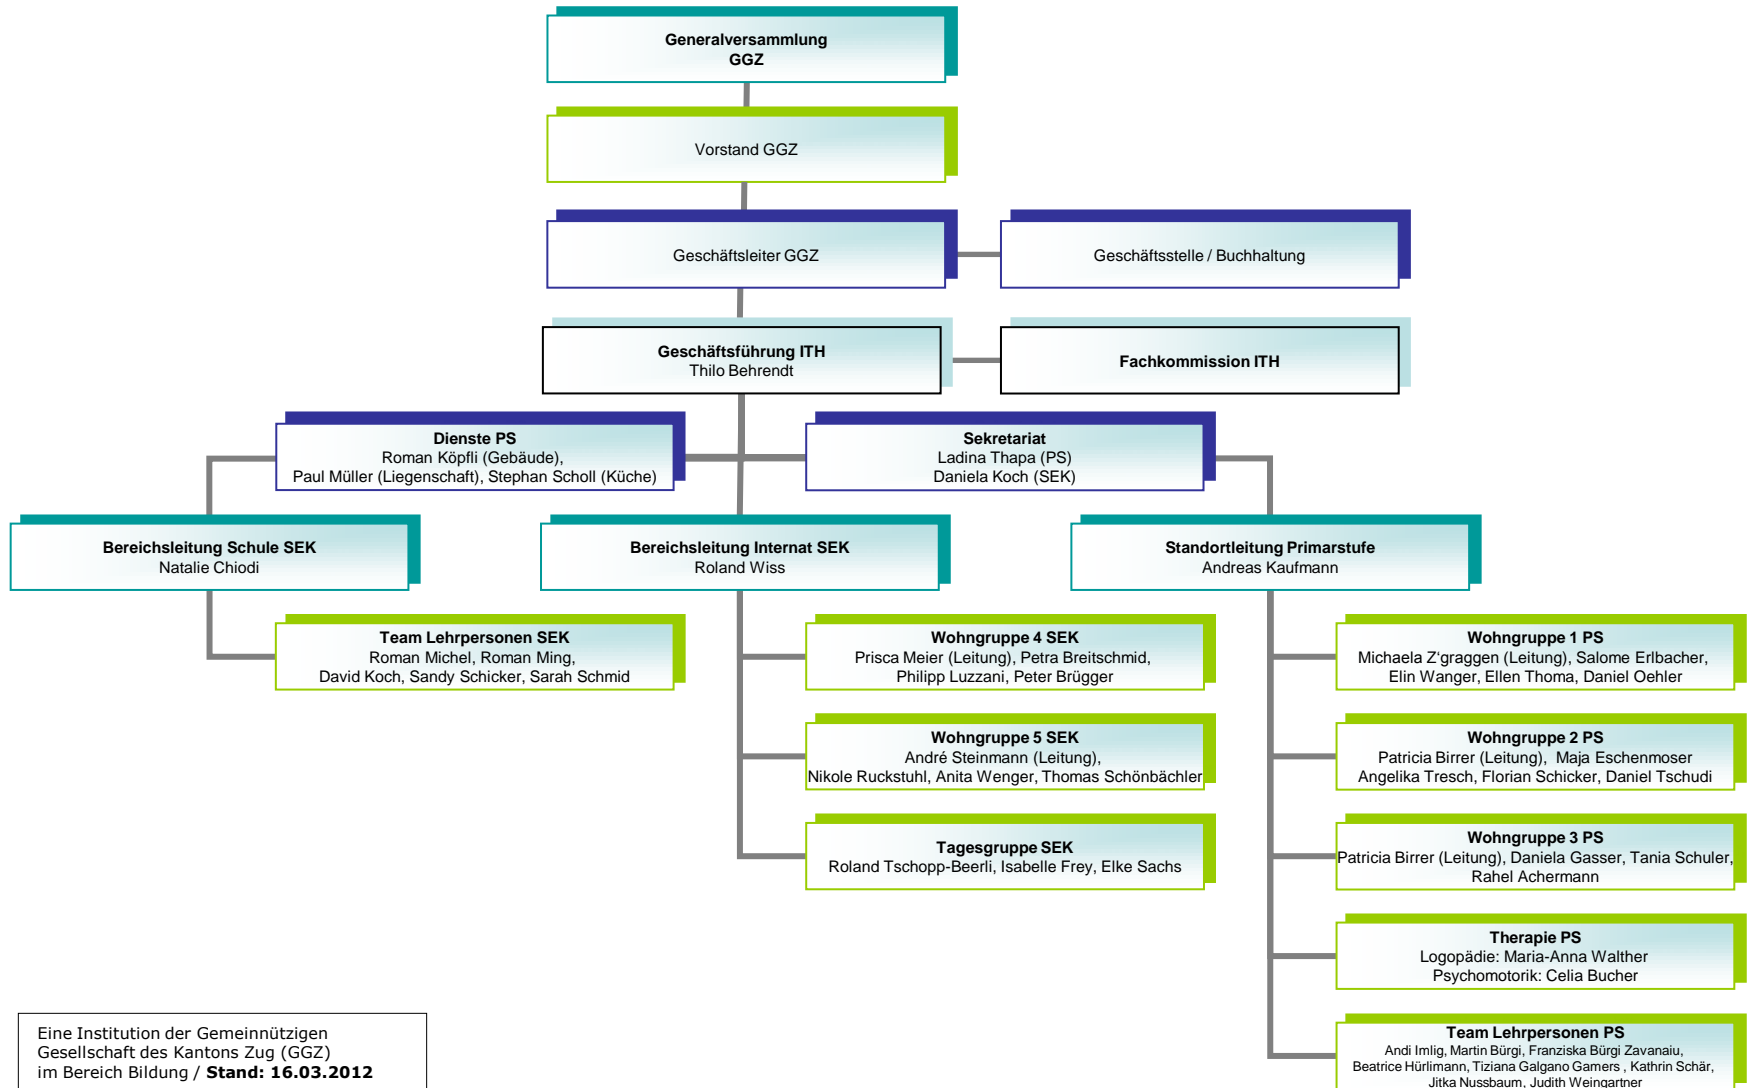

# Organigramm Internat/Tagesschule Horbach (ITH)

Eine Institution der Gemeinnützigen  
 Gesellschaft des Kantons Zug (GGZ)  
 im Bereich Bildung / **Stand: 16.03.2012**